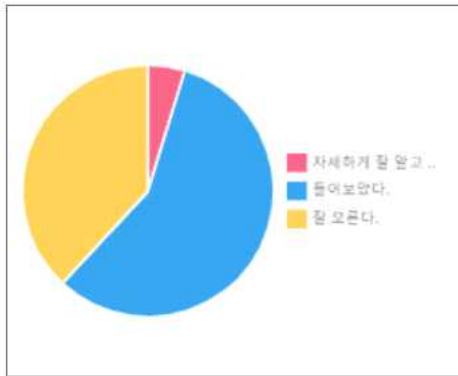

과대포장이 이루어지고 있는 현실을 알고 문제 해결 의식을 얻기 위해 사람들은 과대포장 문제를 얼마나 인지하고 있는지에 대한 설문조사를 진행했음.

‘과대포장이 무엇인지 아시나요?’, ‘과대포장된 물품을 구입한 경험이 있나요?’, ‘시중에 파는 물품 중 과대포장 된 물품을 구별할 수 있나요?’, ‘과대포장에 대해 어떤 인식을 갖고 있나요?’ 이렇게 총 4개의 질문을 제작했다.

설문 결과, 과대포장에 대해서 들어보았거나 잘 모르는 경우가 많았다. 과대포장을 알고 있는 경우, 과대포장된 물품을 구입해본 경험이 있다는 답변이 많았고, 과대포장된 물품을 잘 구별할 수 없다는 답변이 많았다. 과대포장에 대해서는 환경적으로 사라져야 한다는 의견이 많았다.

43명 응답

[응답 별 결과보기 >](#)

요약

1. 과대포장이 무엇인지 아시나요?

숨기기 취소	정렬 초기화	조합	차트 편집
<input checked="" type="checkbox"/>	<input type="checkbox"/>	<input type="checkbox"/>	<input type="checkbox"/>
응답			응답수
<input checked="" type="checkbox"/>	<input type="checkbox"/>	<input type="checkbox"/>	<input type="checkbox"/>
자세하게 잘 알고 있다.			2 4.7%
<input checked="" type="checkbox"/>	<input type="checkbox"/>	<input type="checkbox"/>	<input type="checkbox"/>
들어보았다.			24 55.8%
<input checked="" type="checkbox"/>	<input type="checkbox"/>	<input type="checkbox"/>	<input type="checkbox"/>
잘 모른다.			16 37.2%
<input checked="" type="checkbox"/>	<input type="checkbox"/>	<input type="checkbox"/>	<input type="checkbox"/>
응답 없음			1 2.3%