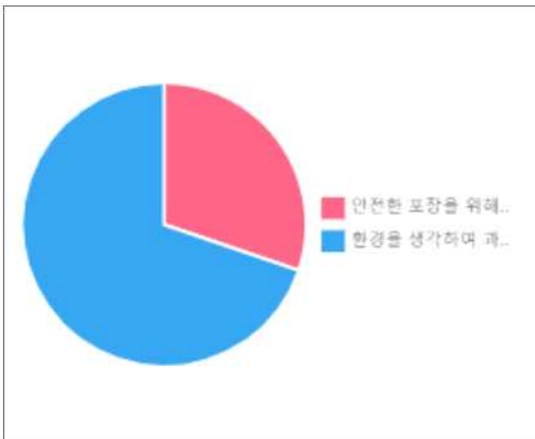

응답	응답수
☐ 안전한 포장을 위해서 과대포장은 꼭 필요하다.	13 30.2%
☐ 환경을 생각하여 과대포장은 없어야 한다.	30 69.8%

<http://naver.me/xTe92GKH>

N 오피스

과대포장 실태 조사
과대포장 실태를 조사하기 위해 설문조사를 진행하...
naver.me

10 오후 1:58

<https://youtu.be/THlqsRwYIRI>

YTN NEWS

걸 따로 속 따로..."선물 과대포장 주의" / YTN (Yes! Top News)
youtu.be