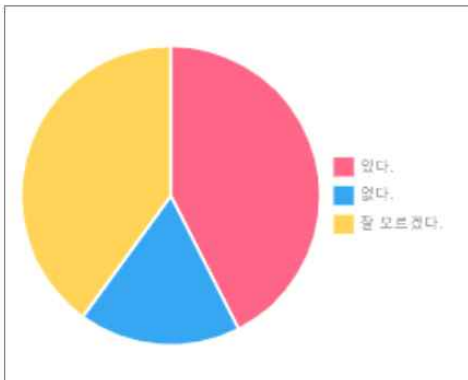

2. 과대포장을 들어보거나 잘 아는 경우, 과대포장 물품을 구입해본 경험이 있나요?

숨기기 취소	정렬 초기화	조합	차트 편집
☒	☐	☐	☐
응답			응답수
☒	☐	☐	☐
있다.			17 39.5%
☒	☐	☐	☐
없다.			7 16.3%
☒	☐	☐	☐
잘 모르겠다.			16 37.2%
☒	☐	☐	☐
응답 없음			3 7%