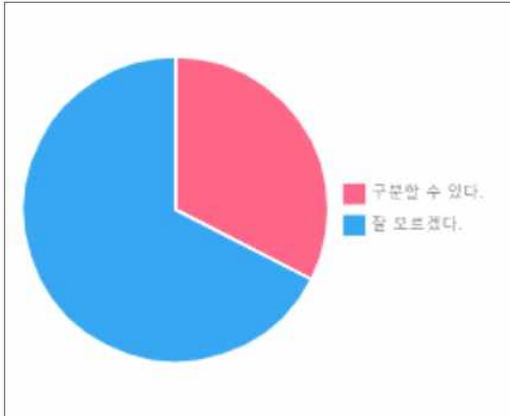

3. 시중에 파는 물품 중 과대포장된 물품을 구분할 수 있나요?

숨기기 취소   정렬 초기화   조합   차트 편집

응답	응답수
☐ 구분할 수 있다.	14 32.6%
☐ 잘 모르겠다.	29 67.4%

과대포장에 대해 어떤 인식을 갖고 있나요?

숨기기 취소   정렬 초기화   조합   차트 편집